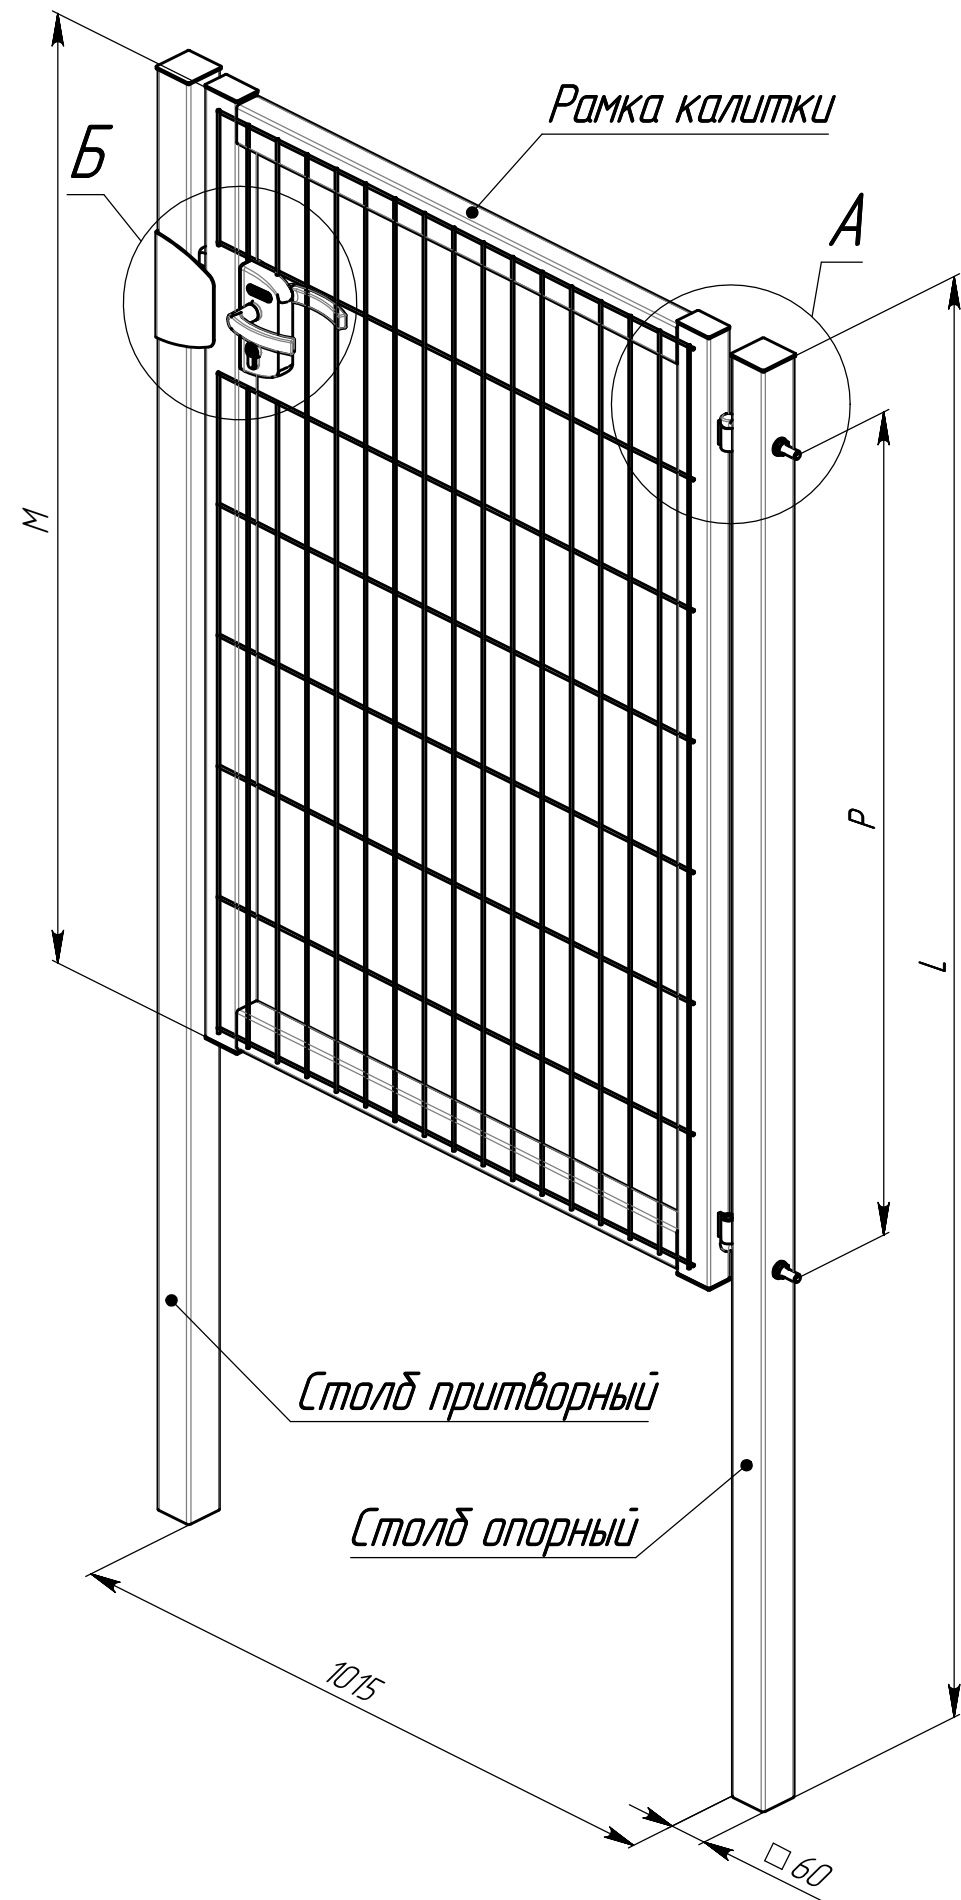

К.182-00-0СБ

Перв. примен.
К.182-00-0

Справ. №

Подп. и дата

Инд. № дубл.

Взам. инв. №

Подп. и дата

Инд. № подл.

А (1:4)

Заглушка 40x60

Заглушка 60x60

Петля Losinox GAM12-130

Петля Losinox GAM12-130

Б (1:4)

Ответная планка Medium

Замок LTKZ 7171 P1G

Обозначение	L, мм	М, мм	Р, мм	Масса, кг	Примечание
К.182-00-0	2200	1450	1257	27,35	Калитка MEDIUM 1,53
-01	2500	1650	1257	30,58	Калитка MEDIUM 1,73
-02	3000	1950	1627	35,82	Калитка MEDIUM 2,03
-03	1500	950	662	19,65	Калитка MEDIUM 1,03
-04	3500	2350	2062	41,57	Калитка MEDIUM 2,43