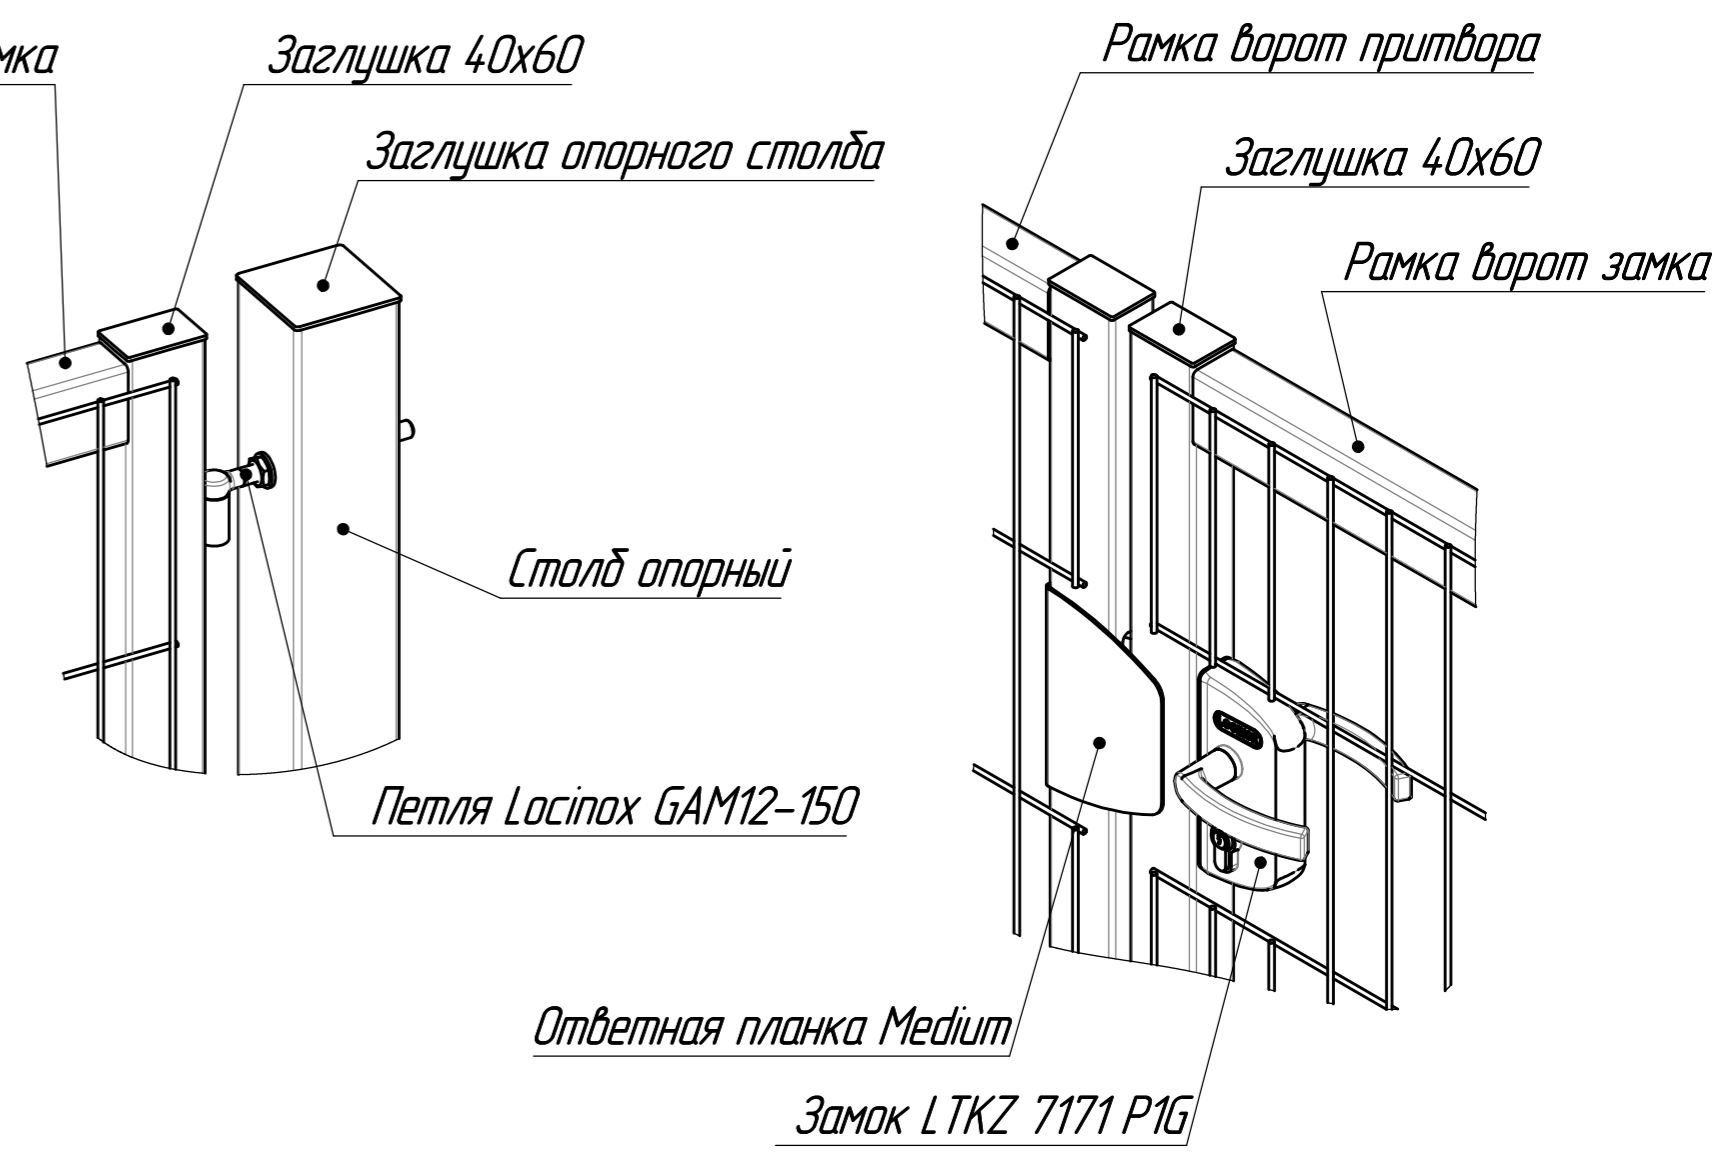

Перв. примен. В.330-00-0
 Справ. №
 Падл. и дата
 Инв. № дубл.
 Взам. инв. №
 Падл. и дата
 Инв. № подл.

3070 мм_ширина 3 м
 3435 мм_ширина 3,5 м
 4070 мм_ширина 4 м

Обозначение	L, мм	M, мм	P, мм	Примечание
В.330-00-0	2200	1450	1257	Ворота MEDIUM 1,53
-01	2500	1650	1257	Ворота MEDIUM 1,73
-02	3000	1950	1657	Ворота MEDIUM 2,03
-03	1500	950	662	Ворота MEDIUM 1,03