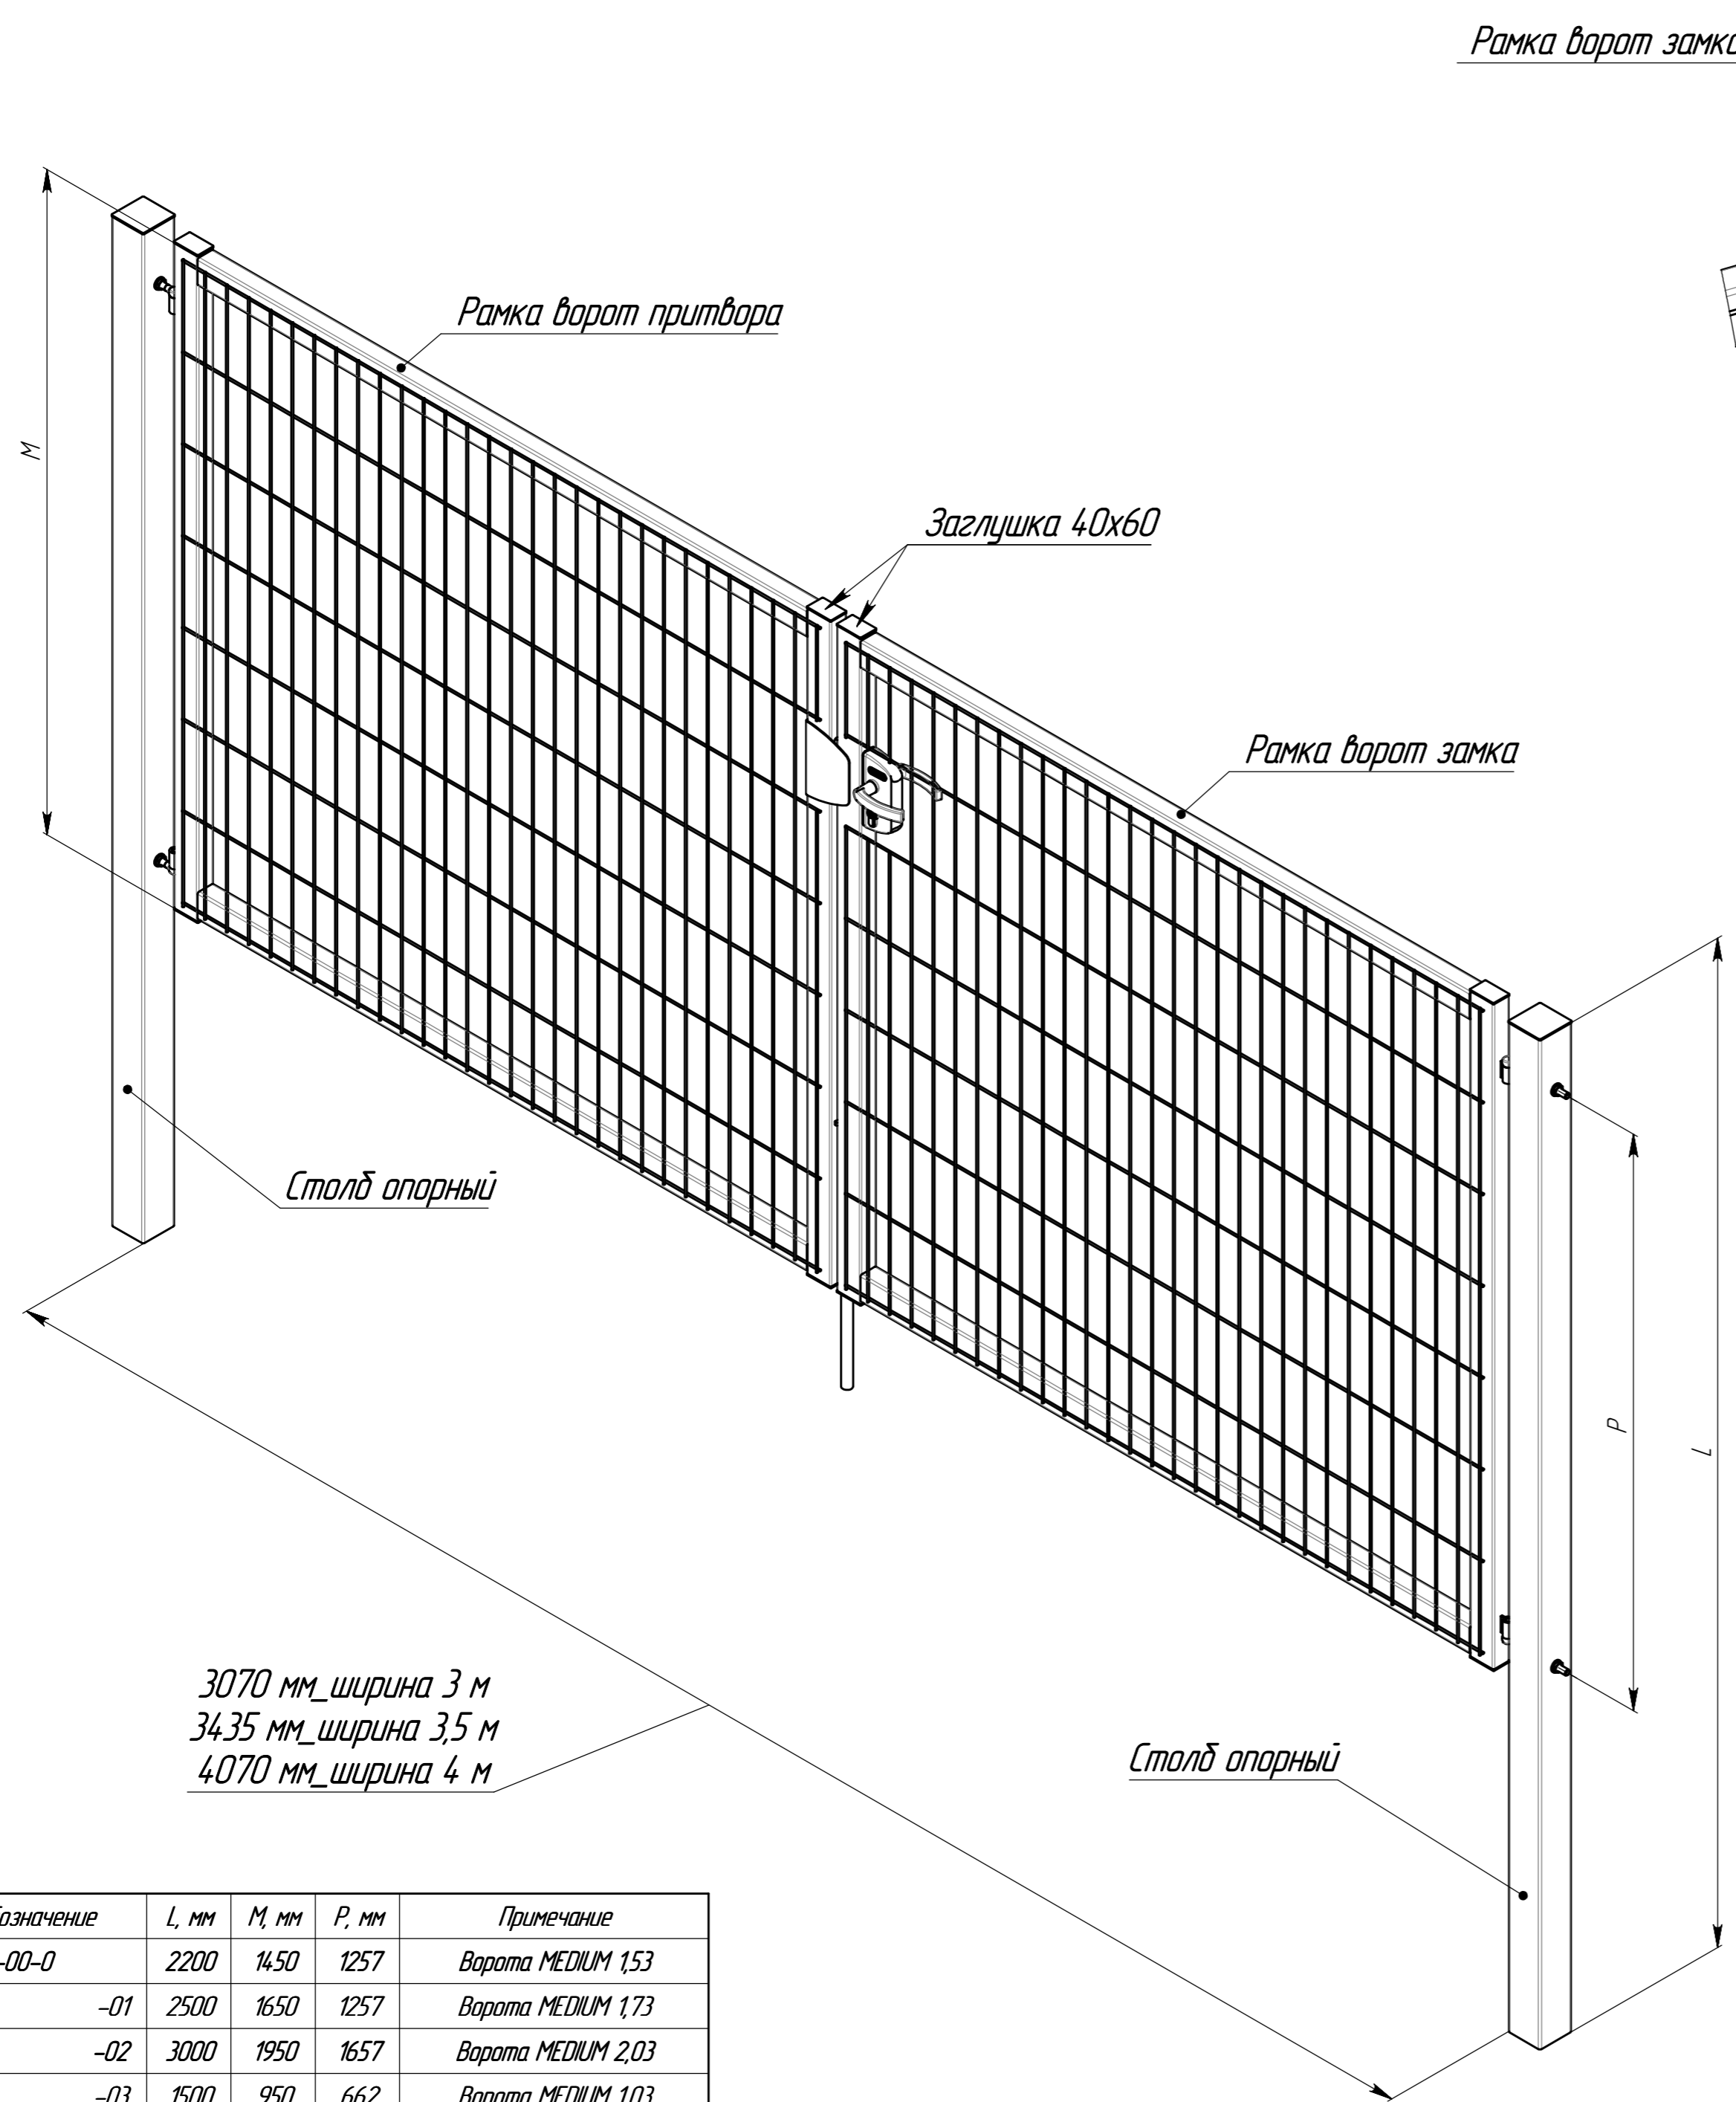

Перв. примен. В.330-00-0
 Справ. №
 Падл. и дата
 Инв. № дубл.
 Взам. инв. №
 Падл. и дата
 Инв. № подл.

3070 мм_ширина 3 м
 3435 мм_ширина 3,5 м
 4070 мм_ширина 4 м

Обозначение	L, мм	M, мм	P, мм	Примечание
В.330-00-0	2200	1450	1257	Ворота MEDIUM 1,53
-01	2500	1650	1257	Ворота MEDIUM 1,73
-02	3000	1950	1657	Ворота MEDIUM 2,03
-03	1500	950	662	Ворота MEDIUM 1,03