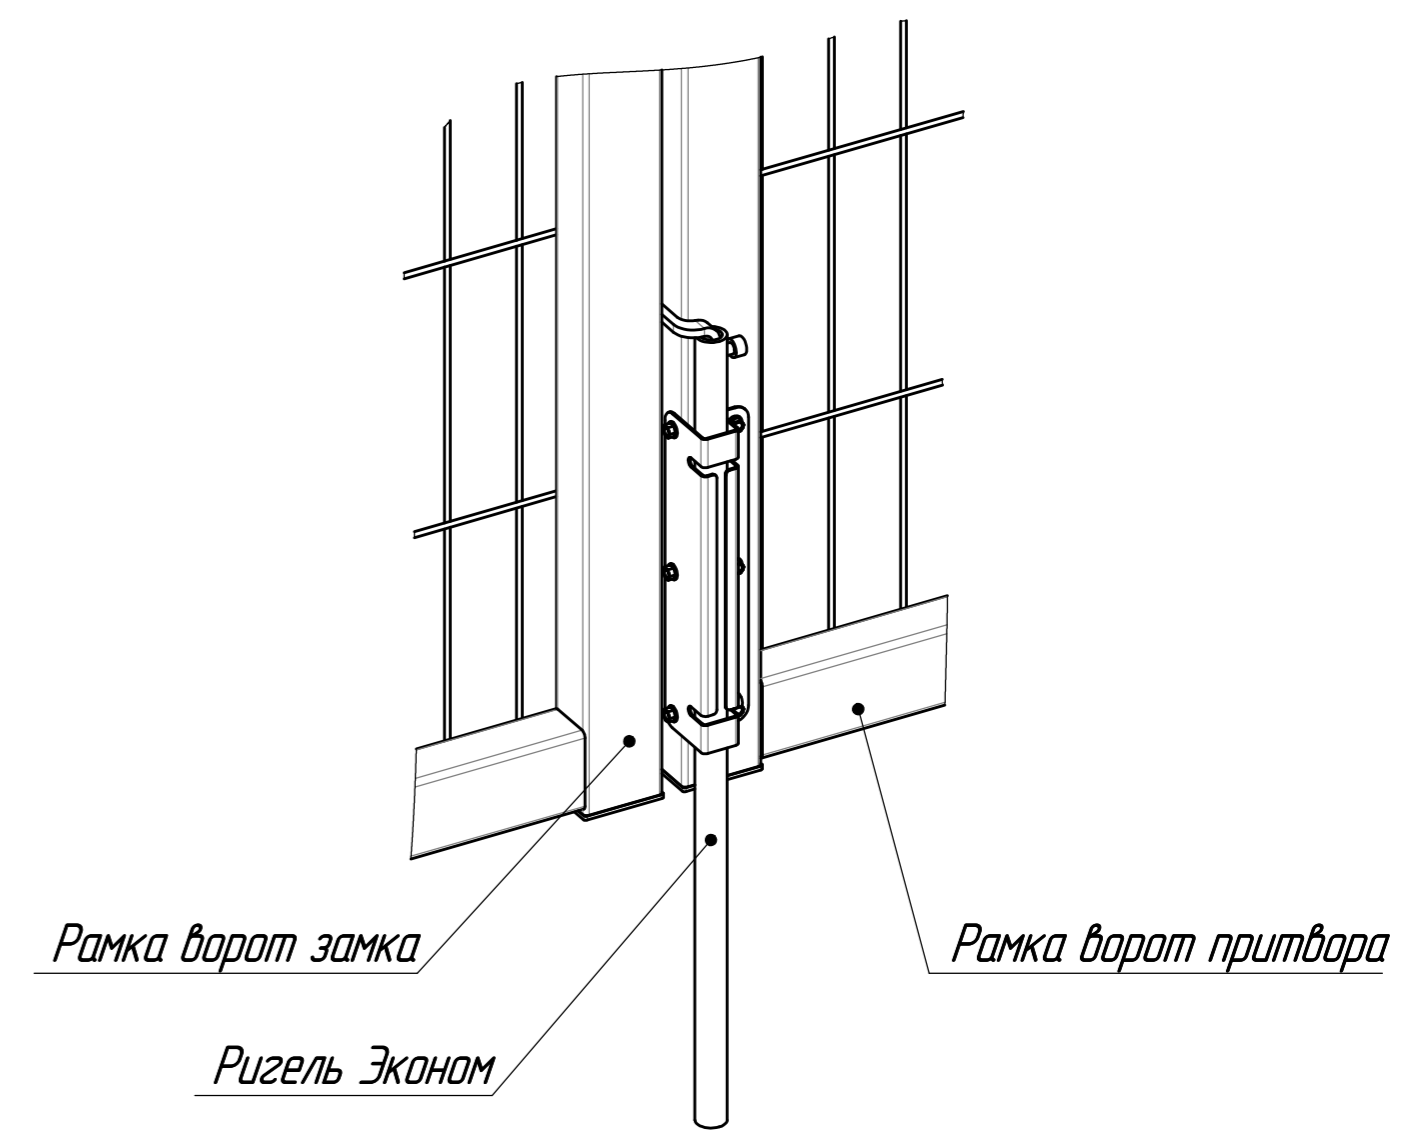

Перв. примен. В.330-00-0
 Справ. №
 Падл. и дата
 Инв. № дубл.
 Взам. инв. №
 Падл. и дата
 Инв. № подл.

3070 мм_ширина 3 м
 3435 мм_ширина 3,5 м
 4070 мм_ширина 4 м

Обозначение	L, мм	M, мм	P, мм	Примечание
В.330-00-0	2200	1450	1257	Ворота MEDIUM 1,53
-01	2500	1650	1257	Ворота MEDIUM 1,73
-02	3000	1950	1657	Ворота MEDIUM 2,03
-03	1500	950	662	Ворота MEDIUM 1,03